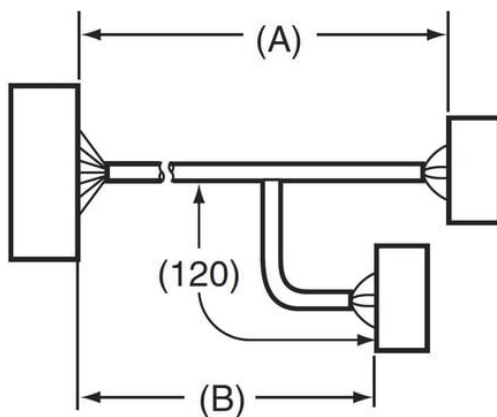

Kabel przyłączeniowy we/wy dla G70V z płytą sterownika PLC Siemens 6ES7 422-1BL-0 AA0, 32 punkty wyjściowe, 5 m (XW2Z-R500C-SIM-E) - Omron

Numer artykułu SKU:
OC-OMRON002852

Numer artykułu producenta:

Tylko na zamówienie

OMRON

OPIS PRODUKTU

DANE TECHNICZNE

Nr kat.	OC-OMRON002852
EAN-13	4548583801158