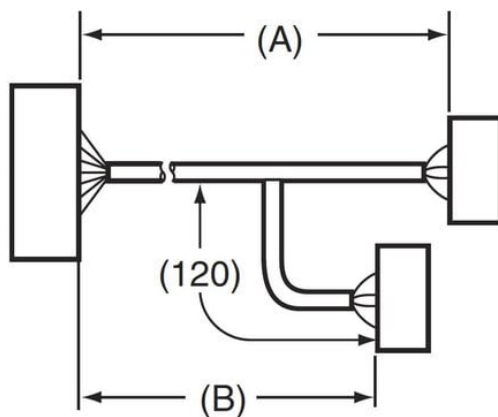

Kabel przyłączeniowy I/O dla G70V z płytą sterownika PLC Siemens 6ES7 422-1BL-0 AA0, 32 punkty wyjściowe, 2 m (XW2Z-R200C-SIM-E) - Omron

**Numer artykułu SKU:**  
**OC-OMRON002834**

Numer artykułu producenta:  
-----

## DANE TECHNICZNE

Nr kat.	OC-OMRON002834
EAN-13	4548583801134