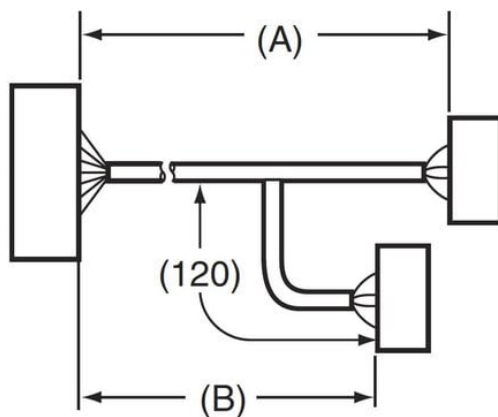

Kabel przyłączeniowy I/O dla G70V z płytą sterownika PLC Siemens 6ES7 422-1BL-0 AA0, 32 punkty wyjściowe, 3 m (XW2Z-R300C-SIM-E) - Omron

**Numer artykułu SKU:  
OC-OMRON002843**

Numer artykułu producenta:  
-----

## DANE TECHNICZNE

Nr kat.	OC-OMRON002843
EAN-13	4548583801141