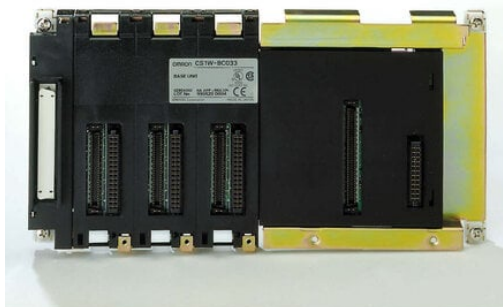

Płyta rozszerzeń CS1 z magistralą we/wy C200H, 3 gniazda we/wy (CS1W-BI033) - Omron

Numer artykułu SKU:
OC-OMRON000274

Numer artykułu producenta:

Tylko na zamówienie

OPIS PRODUKTU

DANE TECHNICZNE

Nr kat.	OC-OMRON000274
EAN-13	4536854845697