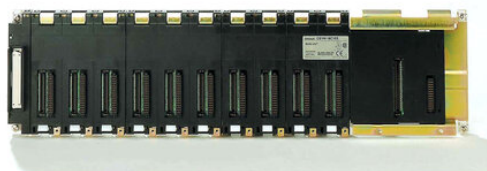

Najszerza  
oferta  
pneumatyki  
w Polsce

Szybka dostawa  
24 h / 48 h

Biuro Obsługi Klienta  
+48 71 799 45 81

Płyta główna CPU z magistralą we/wy C200H, 10 gniazd we/wy (CS1W-BC103) - Omron

Numer artykułu SKU:  
**OC-OMRON000272**

Numer artykułu producenta:  
-----

Tylko na zamówienie

**OMRON**