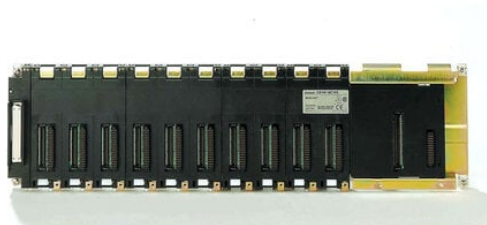

Płyta rozszerzeń z magistralą we/wy C200H, 10 gniazd we/wy (CS1W-BI103) - Omron

**Numer artykułu SKU:
OC-OMRON000280**

Numer artykułu producenta:

Tylko na zamówienie

OMRON

OPIS PRODUKTU

DANE TECHNICZNE

Nr kat.	OC-OMRON000280
EAN-13	4536854845727