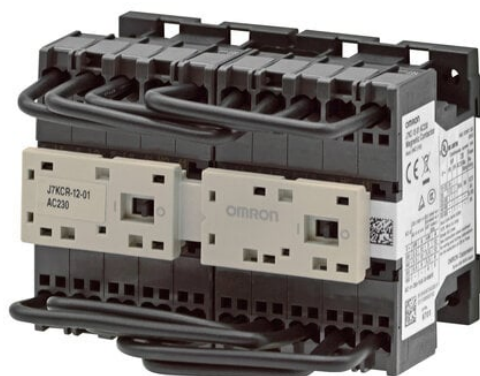

Stycznik silnikowy Rewersyjny, 3 x 2 bieguny, Pchający Plus Terminal, do 5,5 kW, 24 VDC,  
Styki: NO 3 x 2 NC 0, wys. x szer. x głęb. 67,5 x 90,5 x 46 mm (J7KCR-12-01 24VDC) -  
Omron

**Numer artykułu SKU:  
OC-OMRON003490**