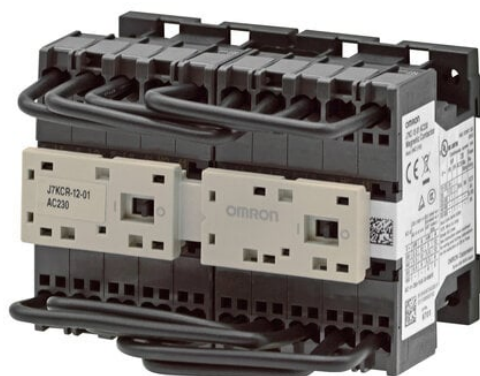

Stycznik silnikowy Rewersyjny, 3 x 2 bieguny, Pchający Plus Terminal, do 5,5 kW, 24 VDC,
Styki: NO 3 x 2 NC 0, wys. x szer. x głęb. 67,5 x 90,5 x 46 mm (J7KCR-12-10 24VDC) -
Omron

**Numer artykułu SKU:
OC-OMRON003493**