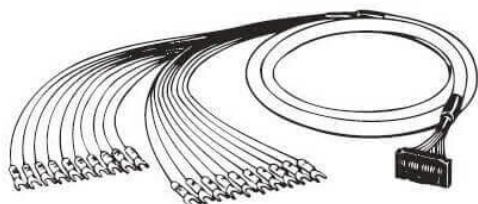

Najszerza
oferta
pneumatyki
w Polsce

Szybka dostawa
24 h / 48 h

Biuro Obsługi Klienta
+48 71 799 45 81

Kabel przyłączeniowy I/O, nieekranowany, MIL20 do otwartych końcówek, 2 m (XW2Z-0200DL-L) - Omron

Numer artykułu SKU:
OC-OMRON000475

Numer artykułu producenta:

Tylko na zamówienie

OMRON

OPIS PRODUKTU

DANE TECHNICZNE

Nr kat.	OC-OMRON000475
EAN-13	4548583448933