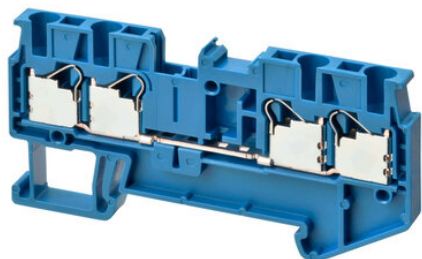

Najszerza
oferta
pneumatyki
w Polsce

Szybka dostawa
24 h / 48 h

Biuro Obsługi Klienta
+48 71 799 45 81

Wieloprzewodowy przelotowy blok przyłączeniowy na szynę DIN z 4 złączami pchającymi plus do montażu na TS 35, przekrój nominalny 2,5 mm², kolor niebieski (XW5T-P2.5-2.2-1BL) - Omron