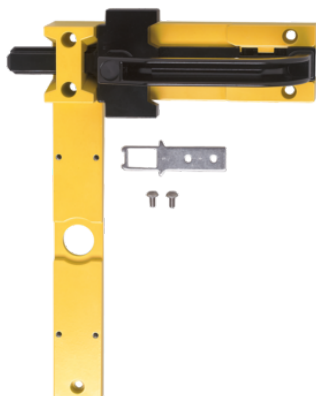

Sworznie dla wyłączników bezpieczeństwa (E7901S) - IFM

**Numer artykułu SKU:
OC-IFM004623**

Numer artykułu producenta:

Czas wysyłki: Do 2-3 dni

OPIS PRODUKTU

- Niezawodna praca wyłączników drzwiowych z ryglowaniem
- Solidna konstrukcja do ciężkich drzwi
- Łatwy montaż za pomocą połączenia śrubowego