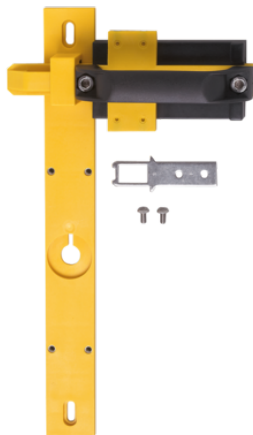

Sworznie dla wyłączników bezpieczeństwa (E7902S) - IFM

Numer artykułu SKU:
OC-IFM004624

Numer artykułu producenta:

Czas wysyłki: Do 2-3 dni

OPIS PRODUKTU

- Niezawodna praca wyłączników drzwiowych z ryglowaniem
- Solidna konstrukcja do ciężkich drzwi
- Łatwy montaż za pomocą połączenia śrubowego