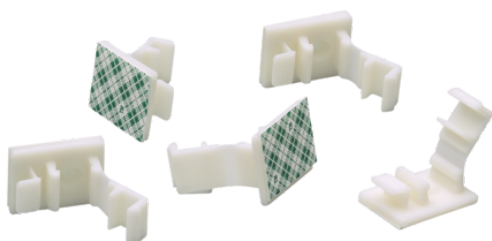

Najszerza
oferta
pneumatyki
w Polsce

Szybka dostawa
24 h / 48 h

Biuro Obsługi Klienta
+48 71 799 45 81

Uchwyt kablowy do zamocowania płaskiego przewodu AS-i (E70067) - IFM

Numer artykułu SKU:
OC-IFM004410

Numer artykułu producenta:

Czas wysyłki: Do 2-3 dni

OPIS PRODUKTU

- Niezawodne mocowanie kabla płaskiego AS-i
- Łatwe mocowanie taśmą klejącą lub śrubą

Aplikacja

Montaż z taśmą klejącą (dostarczoną) lub do przyśrubowania przez centralny otwór