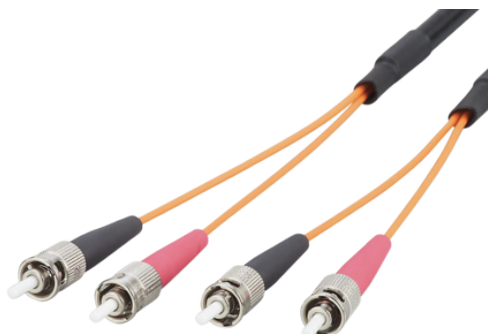

Światłowody szklane (E74802) - IFM

**Numer artykułu SKU:
OC-IFM004606**

Numer artykułu producenta:

Czas wysyłki: Do 2-3 dni

OPIS PRODUKTU

- Accessories for AS-Interface - fibre optic repeaters
- The AS-Interface network can be extended up to 3,200 m

Warunki pracy

Temperatura otoczenia[°C] -40...80

Dane mechaniczne

Waga[g]	4279
Długość[mm]	100000
Minimalny promień zgięcia[mm]	77
Układu światłowodu	<input type="checkbox"/>
Wymiary rdzenia[mm]	0,05
Średnica żyły[mm]	2 x 0,05
Średnica zewnętrzna[mm]	6
Materiał światłowodu	szkło
Materiał pancerza	PU

Akcesoria

Dostarczane elementy wtyk: 4 x ST, Okablowany

Uwagi

Uwagi Szpula

Sztuk w opakowaniu 1 szt.

DANE TECHNICZNE

Nr kat.	OC-IFM004606
---------	--------------

Data wygenerowania podsumowania: 04.06.2026r, g. 16:14