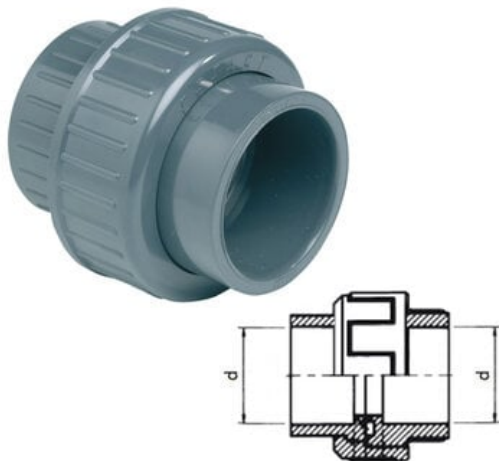

## U3PCC063 - Sectoriel

**Numer artykułu SKU:  
U3PCC063**

Numer artykułu producenta:  
-----

Czas wysyłki: 1-2 tygodnie

## OPIS PRODUKTU

## DANE TECHNICZNE

DN	50
Typ przyłącza	Mufa do klejenia
Temperatura maksymalna	60°C
Temperatura minimalna	0°C
Materiał korpusu	PVC-U

Nr kat.

U3PCC063