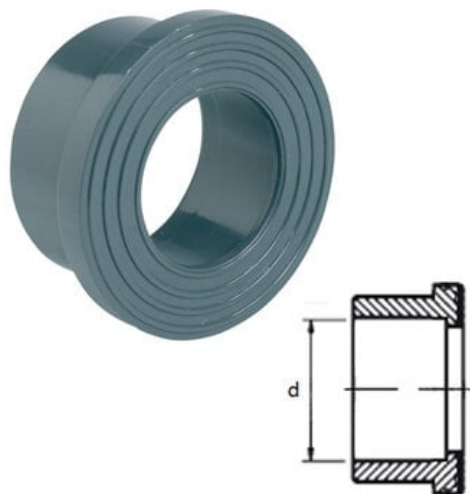

CJPCC090 - Sectoriel

**Numer artykułu SKU:
CJPCC090**

Numer artykułu producenta:

Czas wysyłki: 1-2 tygodnie

OPIS PRODUKTU

DANE TECHNICZNE

DN	80
Typ przyłącza	Mufa do klejenia
Temperatura maksymalna	60°C
Temperatura minimalna	0°C
Materiał korpusu	PVC-U