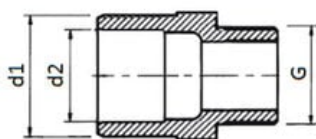

EACM5007 - Sectoriel

**Numer artykułu SKU:
EACM5007**

Numer artykułu producenta:

Czas wysyłki: 1-2 tygodnie

SECTORIEL

OPIS PRODUKTU

DANE TECHNICZNE

DN	2"
Typ przyłącza	Nypel do klejenia/gwint
Temperatura maksymalna	60°C
Temperatura minimalna	0°C
Materiał korpusu	PVC-U