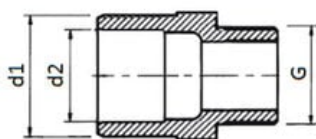

EACM4006 - Sectoriel

**Numer artykułu SKU:
EACM4006**

Numer artykułu producenta:

Czas wysyłki: 1-2 tygodnie

SECTORIEL

OPIS PRODUKTU

DANE TECHNICZNE

DN	1-1/2"
Typ przyłącza	Nypel do klejenia/gwint
Temperatura maksymalna	60°C
Temperatura minimalna	0°C
Materiał korpusu	PVC-U