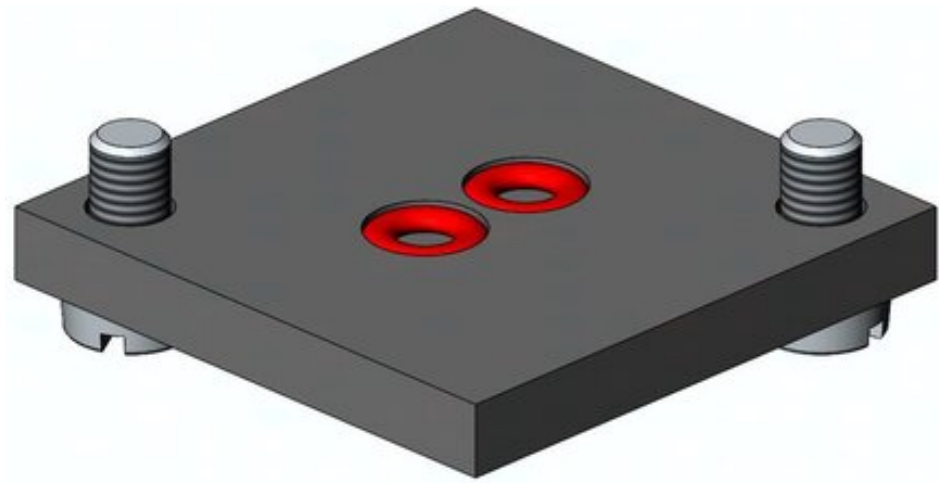

## Komplet B FB01 Płyta przykrywająca komplet B ABDECKPLATTE - Burkert

Numer artykułu SKU:  
**OT-BUERKERT000084**

Numer artykułu producenta:  
-----

Czas wysyłki: 24-48h