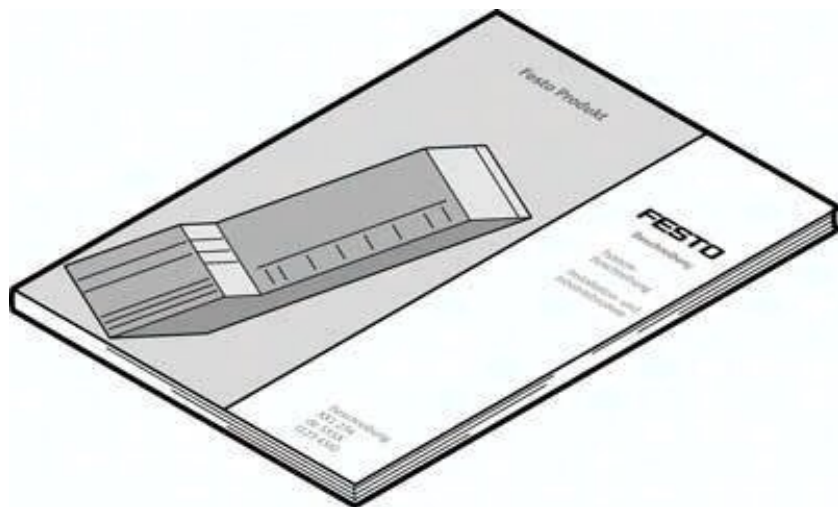

Instrukcja P.BE-CPX-CTEL-LK-FR (8034118) - Festo

Numer artykułu SKU:
OT-FESTO060471

Numer artykułu producenta:

Tylko na zamówienie

FESTO

OPIS PRODUKTU

P.BE-CPX-CTEL-LK-FR P.BE-CPX-CTEL-LK-FR (8034118) BESCHREIBUNG

DANE TECHNICZNE

Waga	0,32 kg	Nr kat.	OT-FESTO060471
		EAN-13	4052568110048