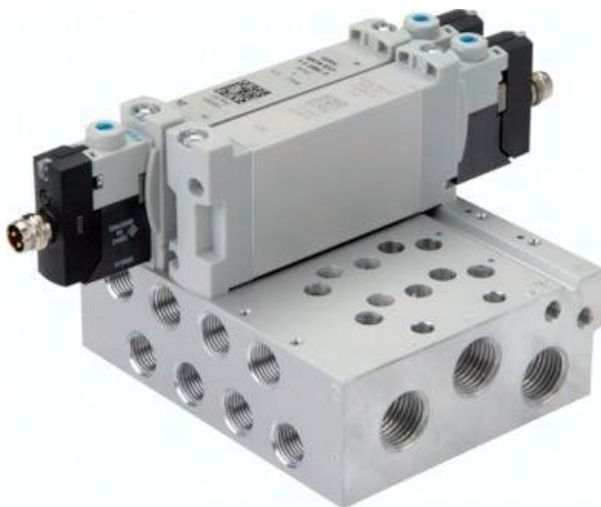

Festo-Anschlussplatte 566587 VABM-L1-10W-G18-7

**Numer artykułu SKU:
VABM-L1-10W-18-7**

Numer artykułu producenta:

Czas wysyłki: 24-48h

FESTO

OPIS PRODUKTU

Materialy: Aluminium Zakres dostawy: Płyta podstawowa bez srub i uszczelek *dostarczane wraz ze srubami i uszczelkami

DANE TECHNICZNE

Ilość zaworów na płycie	7	Nr kat.	VABM-L1-10W-18-7
Wersja	dla zaworów BK10, gwinty dolotowe i wylotowe 6 x G 1/8		