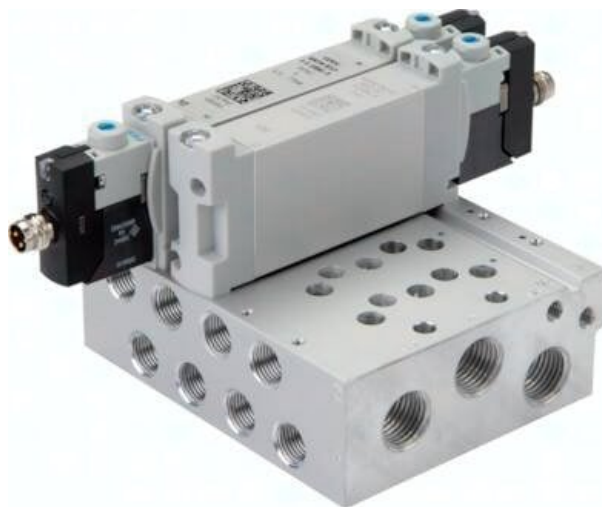

## Festo-Anschlussplatte 566647 VABM-L1-14W-G14-7

**Numer artykułu SKU:  
VABM-L1-14W-14-7**

Numer artykułu producenta:  
-----

Czas wysyłki: 24-48h

**FESTO**

### OPIS PRODUKTU

Materialy: Aluminium Zakres dostawy: Płyta podstawowa bez srub i uszczelek \*dostarczane wraz ze srubami i uszczelkami

### DANE TECHNICZNE

Ilość zaworów na płycie	7	Nr kat.	VABM-L1-14W-14-7
Wersja	dla zaworów BK14, gwinty dolotowe i wylotowe 6 x G 1/4		