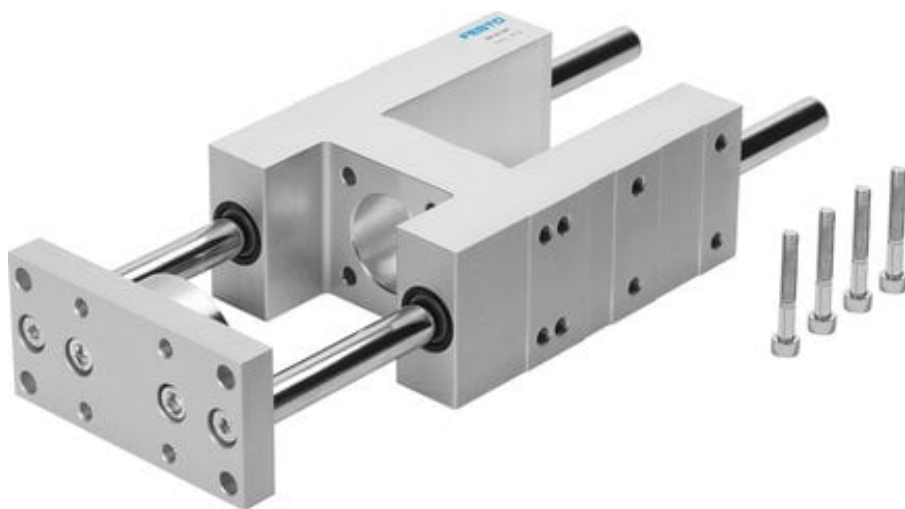

## Prowadnik do siłownika FEN-25-10-KF (33483-C) - Festo

**Numer artykułu SKU:**  
**OT-FESTO094266**

Numer artykułu producenta:  
-----

Tylko na zamówienie

**FESTO**

### OPIS PRODUKTU

- Ze standardową odległością przełączania
- Do napięcia stałego
- Konstrukcja okrągła