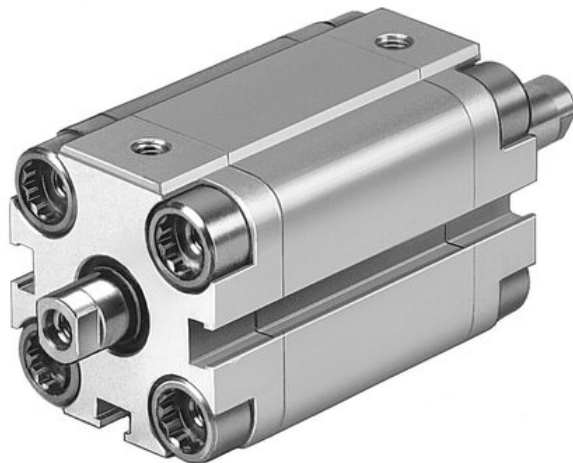

Siłownik kompaktowy ADVU-12-50-P-A-S2 (156010-C) - Festo

**Numer artykułu SKU:
OT-FESTO093110**

Numer artykułu producenta:

Tylko na zamówienie

FESTO

OPIS PRODUKTU

- Ze standardową odległością przełączania
- Do napięcia stałego
- Konstrukcja okrągła

DANE TECHNICZNE

Nr kat.

OT-FESTO093110