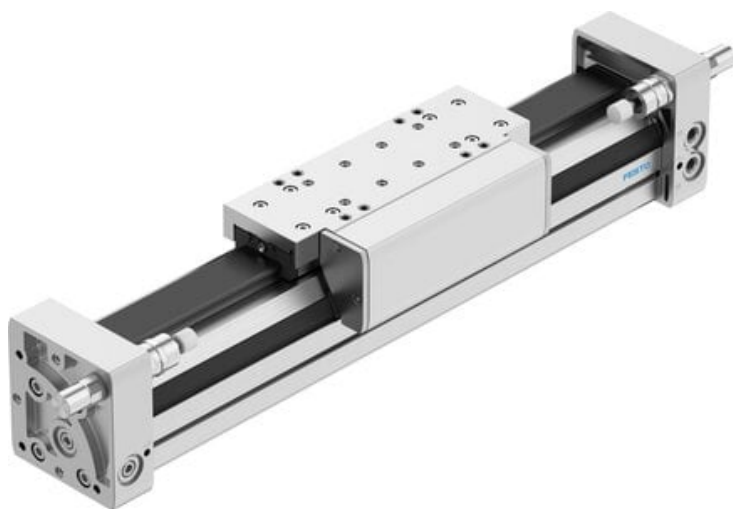

Siłownik liniowy DGC-50-1600-GF-PPV-A (532450-C) - Festo

**Numer artykułu SKU:
OT-FESTO092240**

Numer artykułu producenta:

Tylko na zamówienie

FESTO

OPIS PRODUKTU

- Ze standardową odległością przełączenia
- Do napięcia stałego
- Konstrukcja okrągła

DANE TECHNICZNE

Nr kat.

OT-FESTO092240