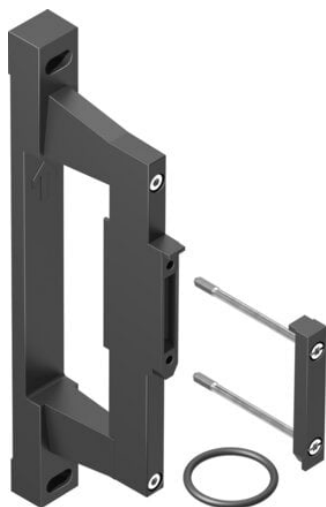

Mocowanie na ścianę-SET MS6-WPG (8072794) serii MS6 - Festo

Numer artykułu SKU:
OT-FESTO073009

Numer artykułu producenta:

Czas wysyłki: 24-48h

FESTO

OPIS PRODUKTU

Dane techniczne

Wielkość	6
Seria	MS
Klasa odporności korozyjnej wg normy Festo	2 - średnie obciążenie korozyjne
Zgodność z LABS	VDMA24364-B1/B2-L
Temperatura medium	-10 degC
Waga produktu	245 g
Informacja o materiałach	Zgodność z dyrektywą RoHS
Materiał uszczelnień	NBR
Materiał łącznika modułu	Polioksymetylen
Materiał śrub	Stal
Materiał wspornika kątownego	Aluminiowy odlew ciśnieniowy

DANE TECHNICZNE

Materiał uszczelnień	NBR
Temperatura medium	-10 °C ... 60 °C
Uwaga dotycząca materiałów	Nie zawierają miedzi i PTFE, Zgodne z RoHS
Wielkość	6
Materiał śrub	Stal
Klasa odporności na korozję CRC	2 – Średnia odporność na korozję
Waga produktu	245 g
Materiał kątownika	Aluminium-odlew ciśnieniowy
Seria	MS
Materiał łącznika modułów	POM, Stal