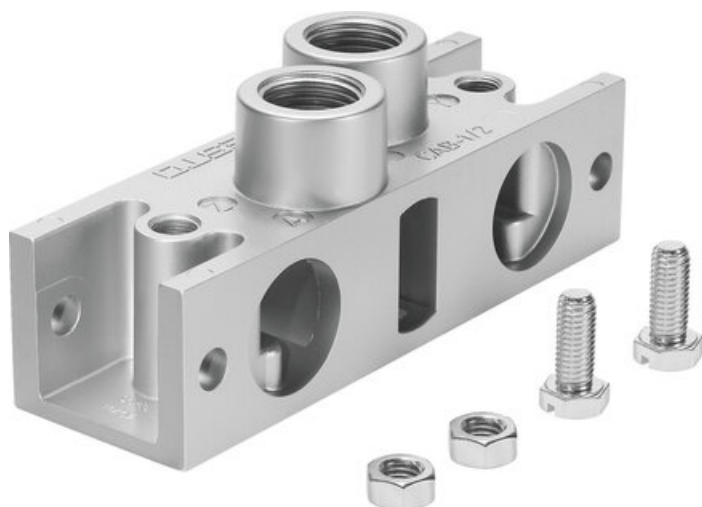

Płyta przyłączeniowa CAB-1/4 (5829) serii CAB - Festo

**Numer artykułu SKU:
OT-FESTO012015**

Numer artykułu producenta:

Czas wysyłki: 24-48h

FESTO

OPIS PRODUKTU

Dane techniczne

Zgodność z LABS VDMA24364-B2-L

DANE TECHNICZNE

Ciężar	0,18 KG	Nr kat.	OT-FESTO012015
		EAN-13	4052568065041