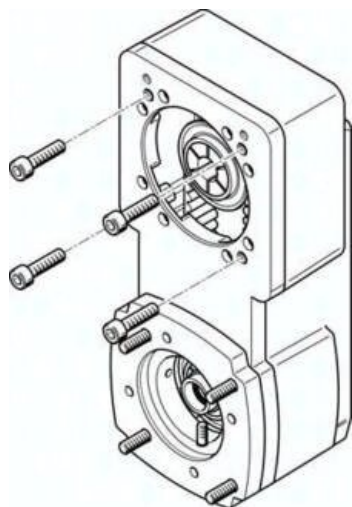

## Zestaw równoległy EAMM-U-E48-70A (543234) serii EAMM - Festo

**Numer artykułu SKU:  
OT-FESTO025435**

Numer artykułu producenta:  
-----

Tylko na zamówienie

**FESTO**

## OPIS PRODUKTU

EAMM-U-E48-70A EAMM-U-E48-70A (543234) Parallelbausatz