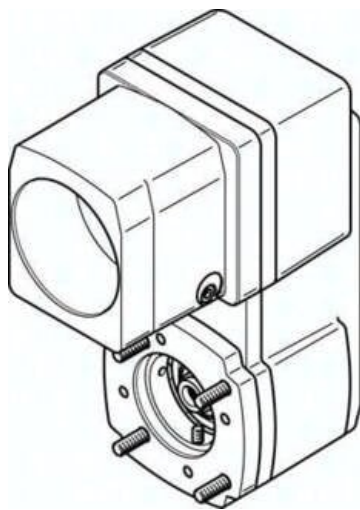

Zestaw równoległy EAMM-U-E32-42C (543229) serii EAMM - Festo

**Numer artykułu SKU:
OT-FESTO025609**

Numer artykułu producenta:

Tylko na zamówienie

FESTO

OPIS PRODUKTU

EAMM-U-E32-42C EAMM-U-E32-42C (543229) Parallelbausatz

DANE TECHNICZNE

Temperatura otoczenia	0 to 50 °C
Pozycja montażowa	dowolny
Uwaga dotycząca materiałów	LABS-haltige Stoffe enthalten
Wielkość	25
Wilgotność względna	0 - 95 %
Rodzaj ochrony	IP40
Ciężar	0,75 KG
Masa produktu	690 g
Temperatura składowania	-25 bis 60 °C
Jałowy moment napędowy	0,10 Nm