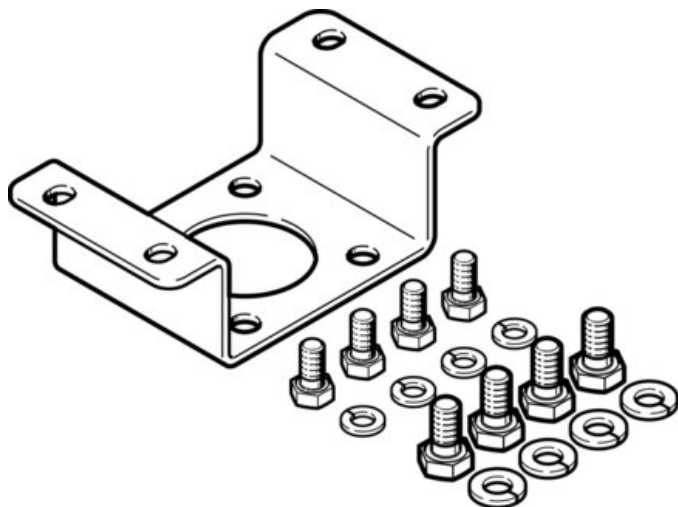

Adapter montażowy DARQ-K-X1-A1-F05-20-R1 (3636269) serii DARQ - Festo

Numer artykułu SKU:
OT-FESTO058857

Numer artykułu producenta:

Czas wysyłki: 24-48h

FESTO

OPIS PRODUKTU

Dane techniczne

Wielkość

20

Punkt podłączenia ustawnika i czujnika położenia jest zgodny z normą

VDI/VDE 3845 wielkość AA 1

Zgodność z LABS

VDMA24364-strefa III

Waga produktu

113 g

Informacja o materiałach

Zgodność z dyrektywą RoHS

Materiał adaptera montażowego

stal wysokostopowa nierdzewna

Materiał krążka

Stal wysokostopowa nierdzewna

Materiał śrub

Stal wysokostopowa nierdzewna

DANE TECHNICZNE

Uwaga dotycząca materiałów	Zgodne z RoHS
Wielkość	20
Materiał śrub	Stal wysokostopowa, nierdzewna
Zgodność z PWIS	VDMA24364-Strefa III
Waga produktu	113 g
Materiał tarczy	Stal wysokostopowa, nierdzewna
Podłączenie dla pozycjonera i czujnika położenia zgodne z normą	VDI/VDE 3845 Wielkość AA 1
Materiał wspornika montażowego	Stal wysokostopowa, nierdzewna