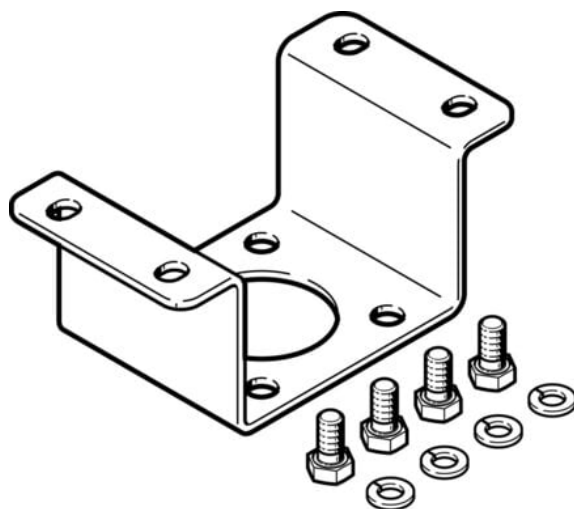

Adapter montażowy DARQ-K-X1-A1-F05-30-R1 (3636270) serii DARQ - Festo

**Numer artykułu SKU:
OT-FESTO058858**

Numer artykułu producenta:

Czas wysyłki: 24-48h

FESTO

OPIS PRODUKTU

Dane techniczne

Wielkość

30

Punkt podłączenia ustawnika i czujnika położenia jest zgodny z normą

VDI/VDE 3845 wielkość AA 2

Zgodność z LABS

VDMA24364-strefa III

Waga produktu

129 g

Informacja o materiałach

Zgodność z dyrektywą RoHS

Materiał adaptera montażowego

stal wysokostopowa nierdzewna

Materiał krążka

Stal wysokostopowa nierdzewna

Materiał śrub

Stal wysokostopowa nierdzewna

DANE TECHNICZNE

Uwaga dotycząca materiałów	Zgodne z RoHS
Wielkość	30
Materiał śrub	Stal wysokostopowa, nierdzewna
Zgodność z PWIS	VDMA24364-Strefa III
Waga produktu	129 g
Materiał tarczy	Stal wysokostopowa, nierdzewna
Podłączenie dla pozycjonera i czujnika położenia zgodne z normą	VDI/VDE 3845 Wielkość AA 2
Materiał wspornika montażowego	Stal wysokostopowa, nierdzewna