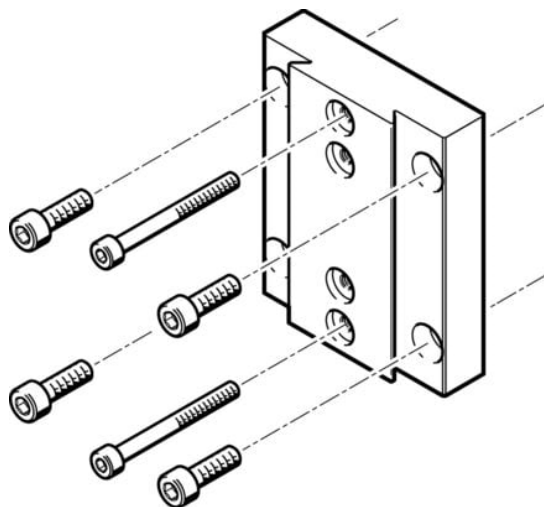

## Zespół adaptera napędu HMVA-DLA40 (196790) serii HMVA - Festo

**Numer artykułu SKU:  
OT-FESTO009031**

Numer artykułu producenta:  
-----

Tylko na zamówienie

**FESTO**

## Dane techniczne

Pozycja montażu	dowolny
Klasa odporności korozyjnej wg normy Festo	2 - średnie obciążenie korozyjne
Zgodność z LABS	VDMA24364-B2-L