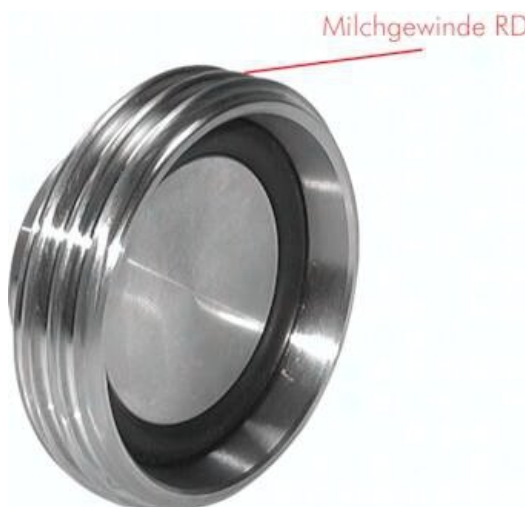

Zaślepka gwintowana (gwint mleczny) RD130x1/4

**Numer artykułu SKU:
VSMA100ES**

Numer artykułu producenta:

Czas wysyłki: 24-48h

OPIS PRODUKTU

Materiały:
1.4404, uszczelka: EPDM

DANE TECHNICZNE

Waga	1,2 kg
Gwint "RD"	Rd 130 x 1/4
Materiał	1.4404
Dł. króćca stożkowego (DN)	100 mm

Nr kat.	VSMA100ES
EAN-13	4050571726669