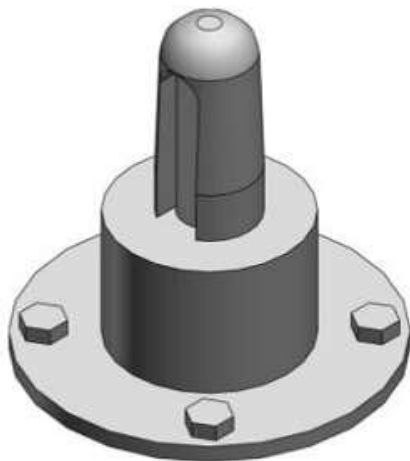

## Sworzeń prowadzący do CKQ50 (CKQG-R145) - SMC

Numer artykułu SKU:  
**CKQG-R145**

Numer artykułu producenta:  
-----

Czas wysyłki: 7 tygodni