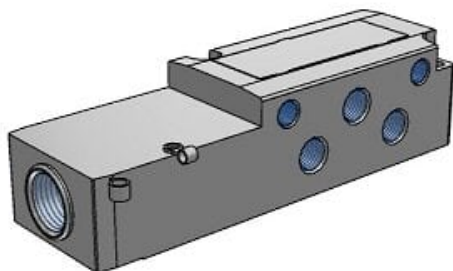

Najszerza
oferta
pneumatyki
w Polsce

Szybka dostawa
24 h / 48 h

Biuro Obsługi Klienta
+48 71 799 45 81

Płyta montażowa do VQ4000, montaż boczny (VQ4000-S-02F-Q) - SMC

Numer artykułu SKU:
VQ4000-S-02F-Q

Numer artykułu producenta:

Czas wysyłki: 4 tygodnie

OPIS PRODUKTU

DANE TECHNICZNE

Nr kat.

VQ4000-S-02F-Q