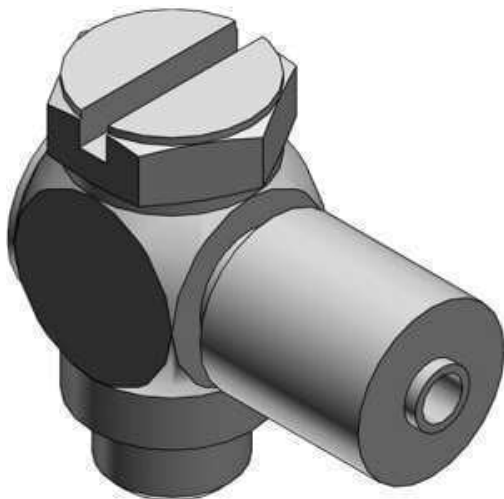

Najszersza
oferta
pneumatyki
w Polsce

Szybka dostawa
24 h / 48 h

Biuro Obsługi Klienta
+48 71 799 45 81

Złączka (10-MS-5HLH-4) - SMC

Numer artykułu SKU:
10-MS-5HLH-4

Numer artykułu producenta:

Czas wysyłki: Do 3-5 dni

OPIS PRODUKTU

DANE TECHNICZNE

Nr kat.

10-MS-5HLH-4