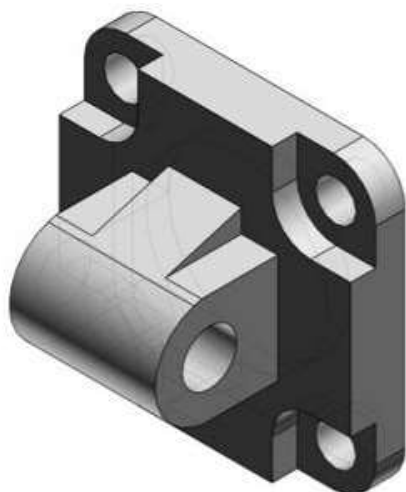

Sworzeń pojedynczy, średnica 160 (C5160) - SMC

Numer artykułu SKU:
C5160

Numer artykułu producenta:

Czas wysyłki: 24-48h

OPIS PRODUKTU

Dane techniczne

Sposób montażu C (Ucho pojedyncze)

Średnica tłoka 160mm

DANE TECHNICZNE

Średnica tłoka	160mm	Nr kat.	C5160
Sposób montażu	C (ucho pojedyncze)		