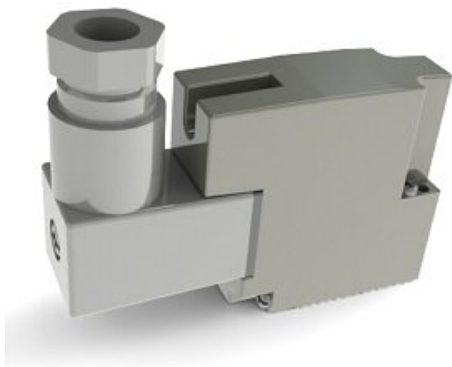

Najszerza
oferta
pneumatyki
w Polsce

Szybka dostawa
24 h / 48 h

Biuro Obsługi Klienta
+48 71 799 45 81

Elektrozawór 3/2, normalnie zamknięty, 220V AC (V115-4DZ) - SMC

Numer artykułu SKU:
V115-4DZ

Numer artykułu producenta:

Czas wysyłki: Do 3-5 dni

OPIS PRODUKTU

DANE TECHNICZNE

Nr kat.	V115-4DZ
---------	----------