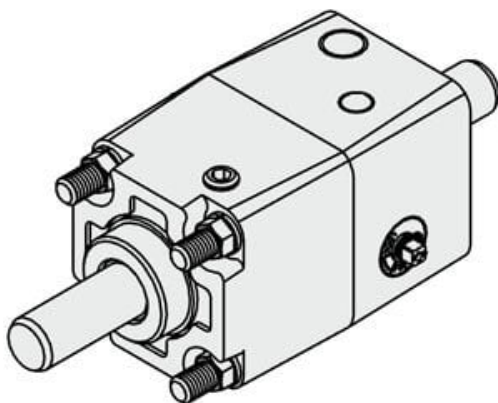

Zespół blokujący (lock unit) do siłownika CNA2, średnica 63 (CNA2-63D-UA) - SMC

Numer artykułu SKU:
CNA2-63D-UA

Numer artykułu producenta:

Czas wysyłki: 7 tygodni

OPIS PRODUKTU

Dane techniczne

Średnica tłoka	Średnica otworu 63 mm
Typ portu	Rc
Kierunek blokady	Obie strony
Zespół jednostki	Zespół jednostki
Przyrostek	Standardowy

DANE TECHNICZNE

Nr kat.

CNA2-63D-UA