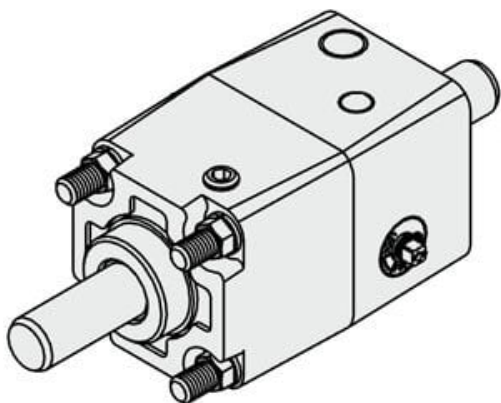

Najszerza
oferta
pneumatyki
w Polsce

Szybka dostawa
24 h / 48 h

Biuro Obsługi Klienta
+48 71 799 45 81

Zespół blokujący (lock unit) do siłownika CNA2, średnica 100 (CNA2-100D-UA) - SMC

Numer artykułu SKU:
CNA2-100D-UA

Numer artykułu producenta:

Czas wysyłki: 7 tygodni

OPIS PRODUKTU

DANE TECHNICZNE

Nr kat.

CNA2-100D-UA