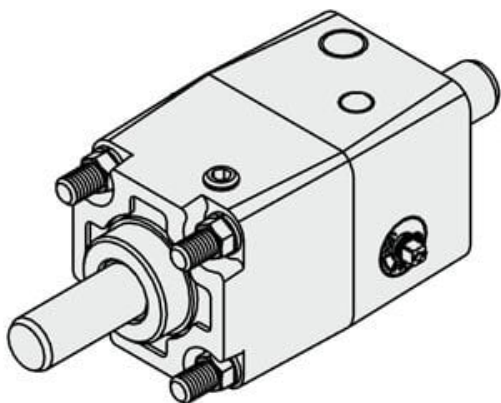

Najszersza
oferta
pneumatyki
w Polsce

Szybka dostawa
24 h / 48 h

Biuro Obsługi Klienta
+48 71 799 45 81

Zespół blokujący (lock unit) do siłownika CNA2, średnica 100 (CNA2-100TFD-UA) - SMC

Numer artykułu SKU:
CNA2-100TFD-UA

Numer artykułu producenta:

Czas wysyłki: 7 tygodni

OPIS PRODUKTU

DANE TECHNICZNE

Nr kat.

CNA2-100TFD-UA