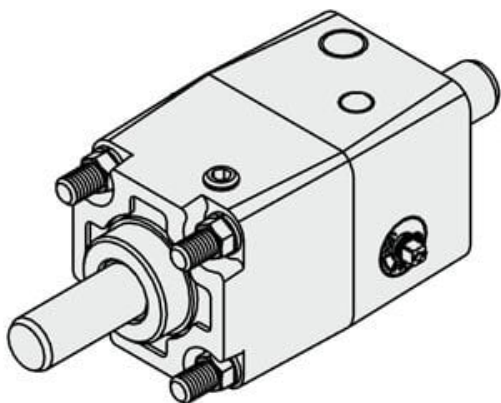

Zespół blokujący (lock unit) do siłownika CNA2, średnica 40 (CNA2-40D-UA) - SMC

**Numer artykułu SKU:
CNA2-40D-UA**

Numer artykułu producenta:

Czas wysyłki: 7 tygodni

OPIS PRODUKTU

DANE TECHNICZNE

Nr kat.

CNA2-40D-UA