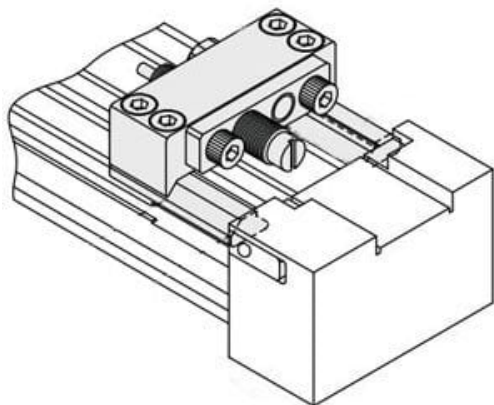

## Jednostka regulacji skoku (MY-A20H1) - SMC

**Numer artykułu SKU:  
MY-A20H1**

Numer artykułu producenta:  
-----

Czas wysyłki: Do 3-5 dni