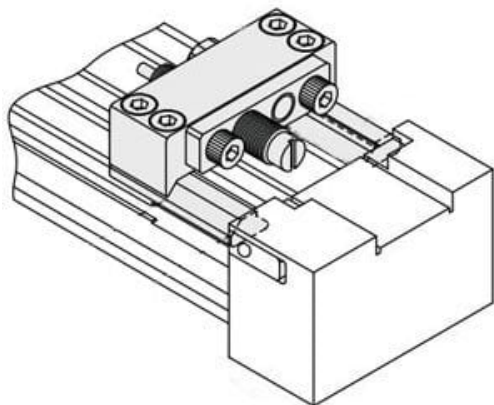

## Przedłużka długa do MY1B, średnica 40 (MY-A40L2-7N) - SMC

**Numer artykułu SKU:  
MY-A40L2-7N**

Numer artykułu producenta:  
-----

Czas wysyłki: 5 tygodni