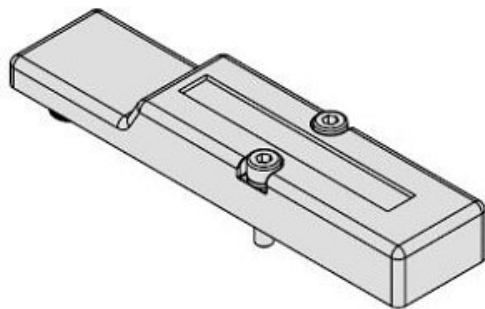

## Płyta blokująca (VVS8020-11A) - SMC

**Numer artykułu SKU:  
VVS8020-11A**

Numer artykułu producenta:  
-----

Czas wysyłki: 7 tygodni