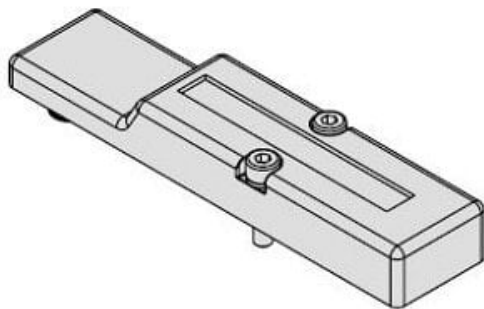

Najszerza
oferta
pneumatyki
w Polsce

Szybka dostawa
24 h / 48 h

Biuro Obsługi Klienta
+48 71 799 45 81

Zespół płyty blokującej (VVS8040-11A) - SMC

**Numer artykułu SKU:
VVS8040-11A**

Numer artykułu producenta:

Czas wysyłki: Do 3-5 dni

OPIS PRODUKTU

DANE TECHNICZNE

Nr kat.

VVS8040-11A