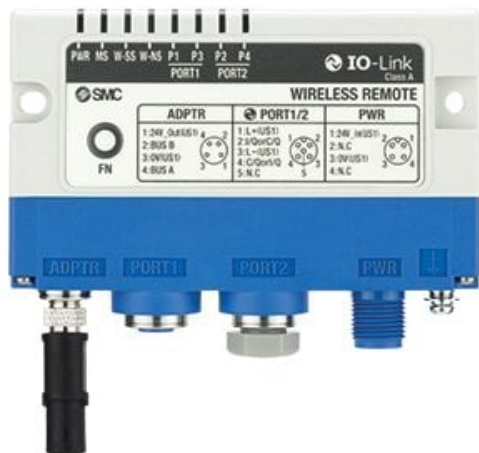

## Jednostka zdalna bezprzewodowa, moduł 8 wyjść cyfrowych (EXW1-RDYPE4BE) - SMC

**Numer artykułu SKU:  
EXW1-RDYPE4BE**

Numer artykułu producenta:  
-----

Tylko na zamówienie

## DANE TECHNICZNE

Nr kat.

EXW1-RDYPE4BE