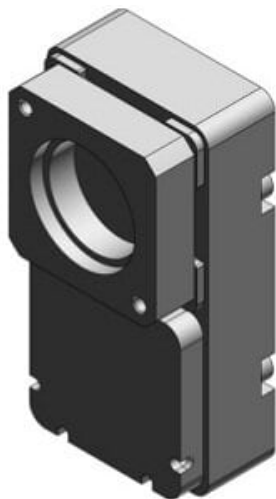

## Kołnierz silnika do LEY25, In-line, typ NX (LEY-MF25D-NX) - SMC

**Numer artykułu SKU:  
LEY-MF25D-NX**

Numer artykułu producenta:  
-----

Czas wysyłki: 7 tygodni