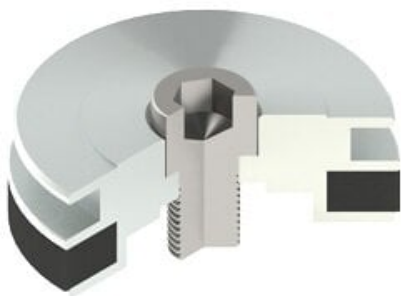

## Zespół tłoka, średnica 100 (MHS-A10001) - SMC

**Numer artykułu SKU:  
MHS-A10001**

Numer artykułu producenta:  
-----

Czas wysyłki: 6 tygodni