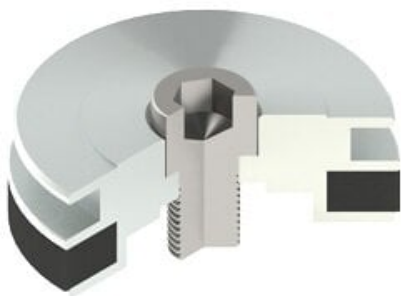

## Zespół tłoka (MHS-A1601) - SMC

**Numer artykułu SKU:  
MHS-A1601**

Numer artykułu producenta:  
-----

Czas wysyłki: 7 tygodni